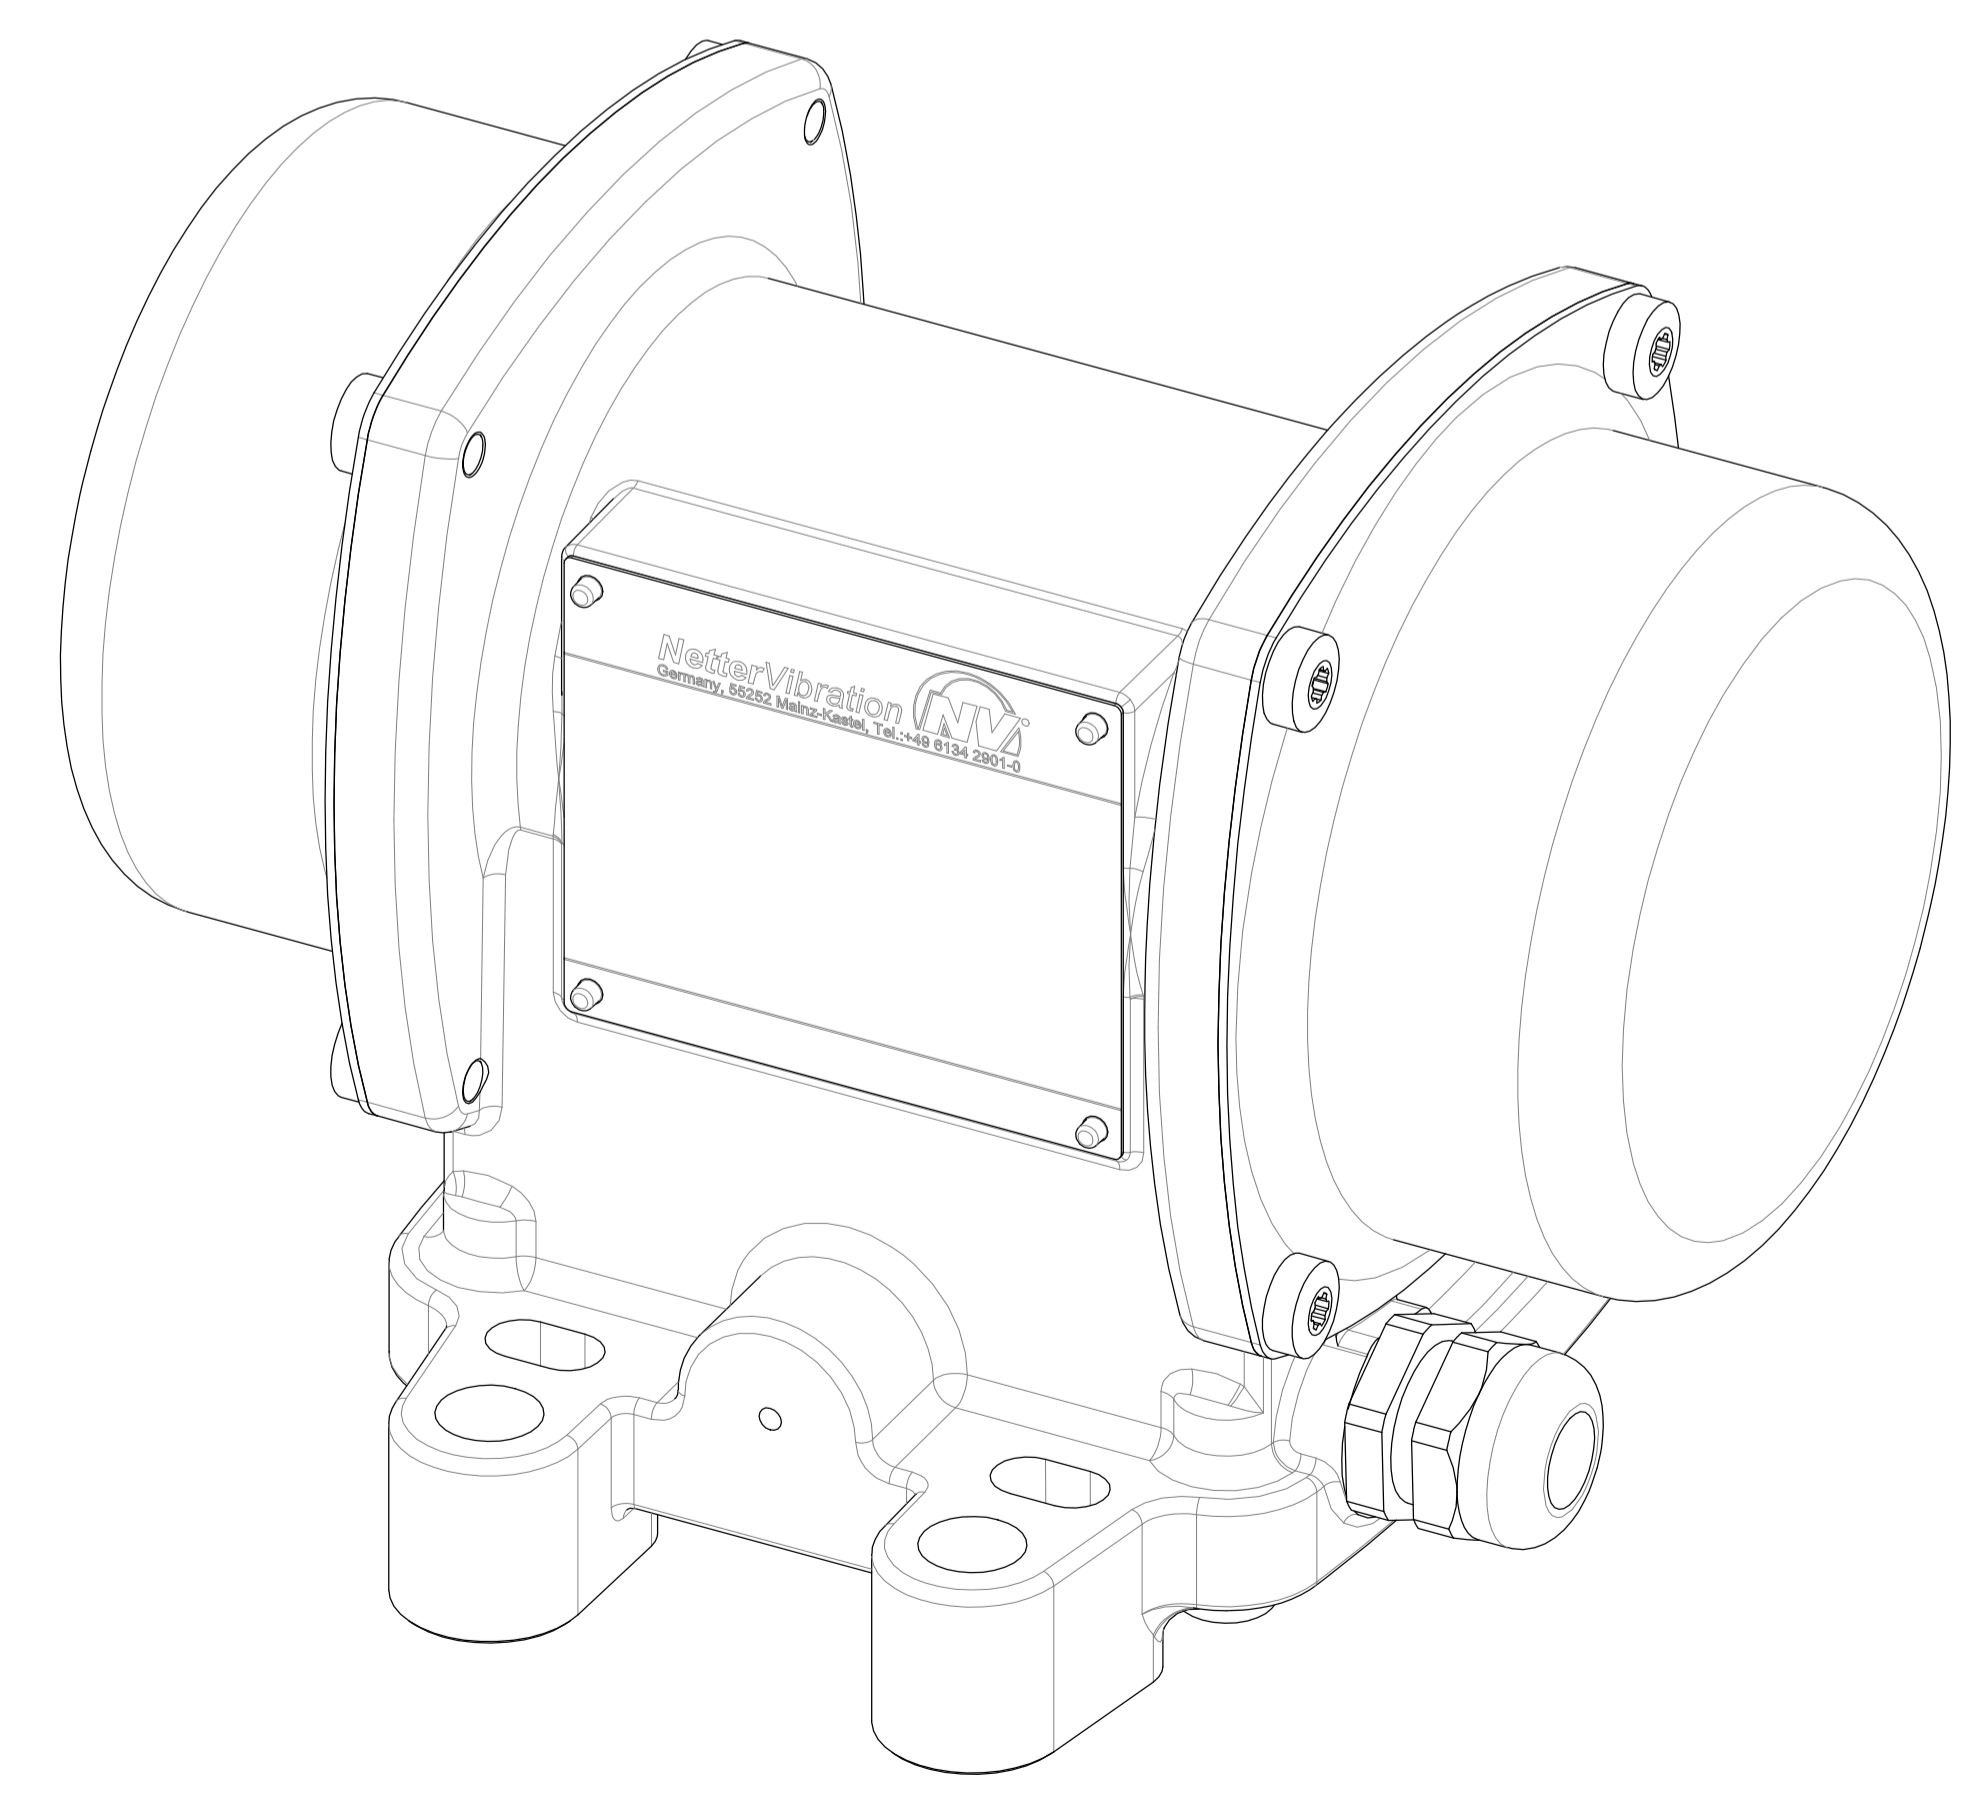

M20 x1,5
Kabelverschraubung
Gland metric
Raccord de câbles

alle Schutzrechte vorbehalten
all rights reserved
tous droits réservés

Datum: / Date: / Date:
13.03.17

Angebot Nr.: / Quotation no.: / Offre no.:

Bestell Nr.: / Part no.: / No d'article:

NEA-NEG 2530 50-60Hz

Elektro-Außenvibrator
Electric external vibrator
Vibrateur électrique externe