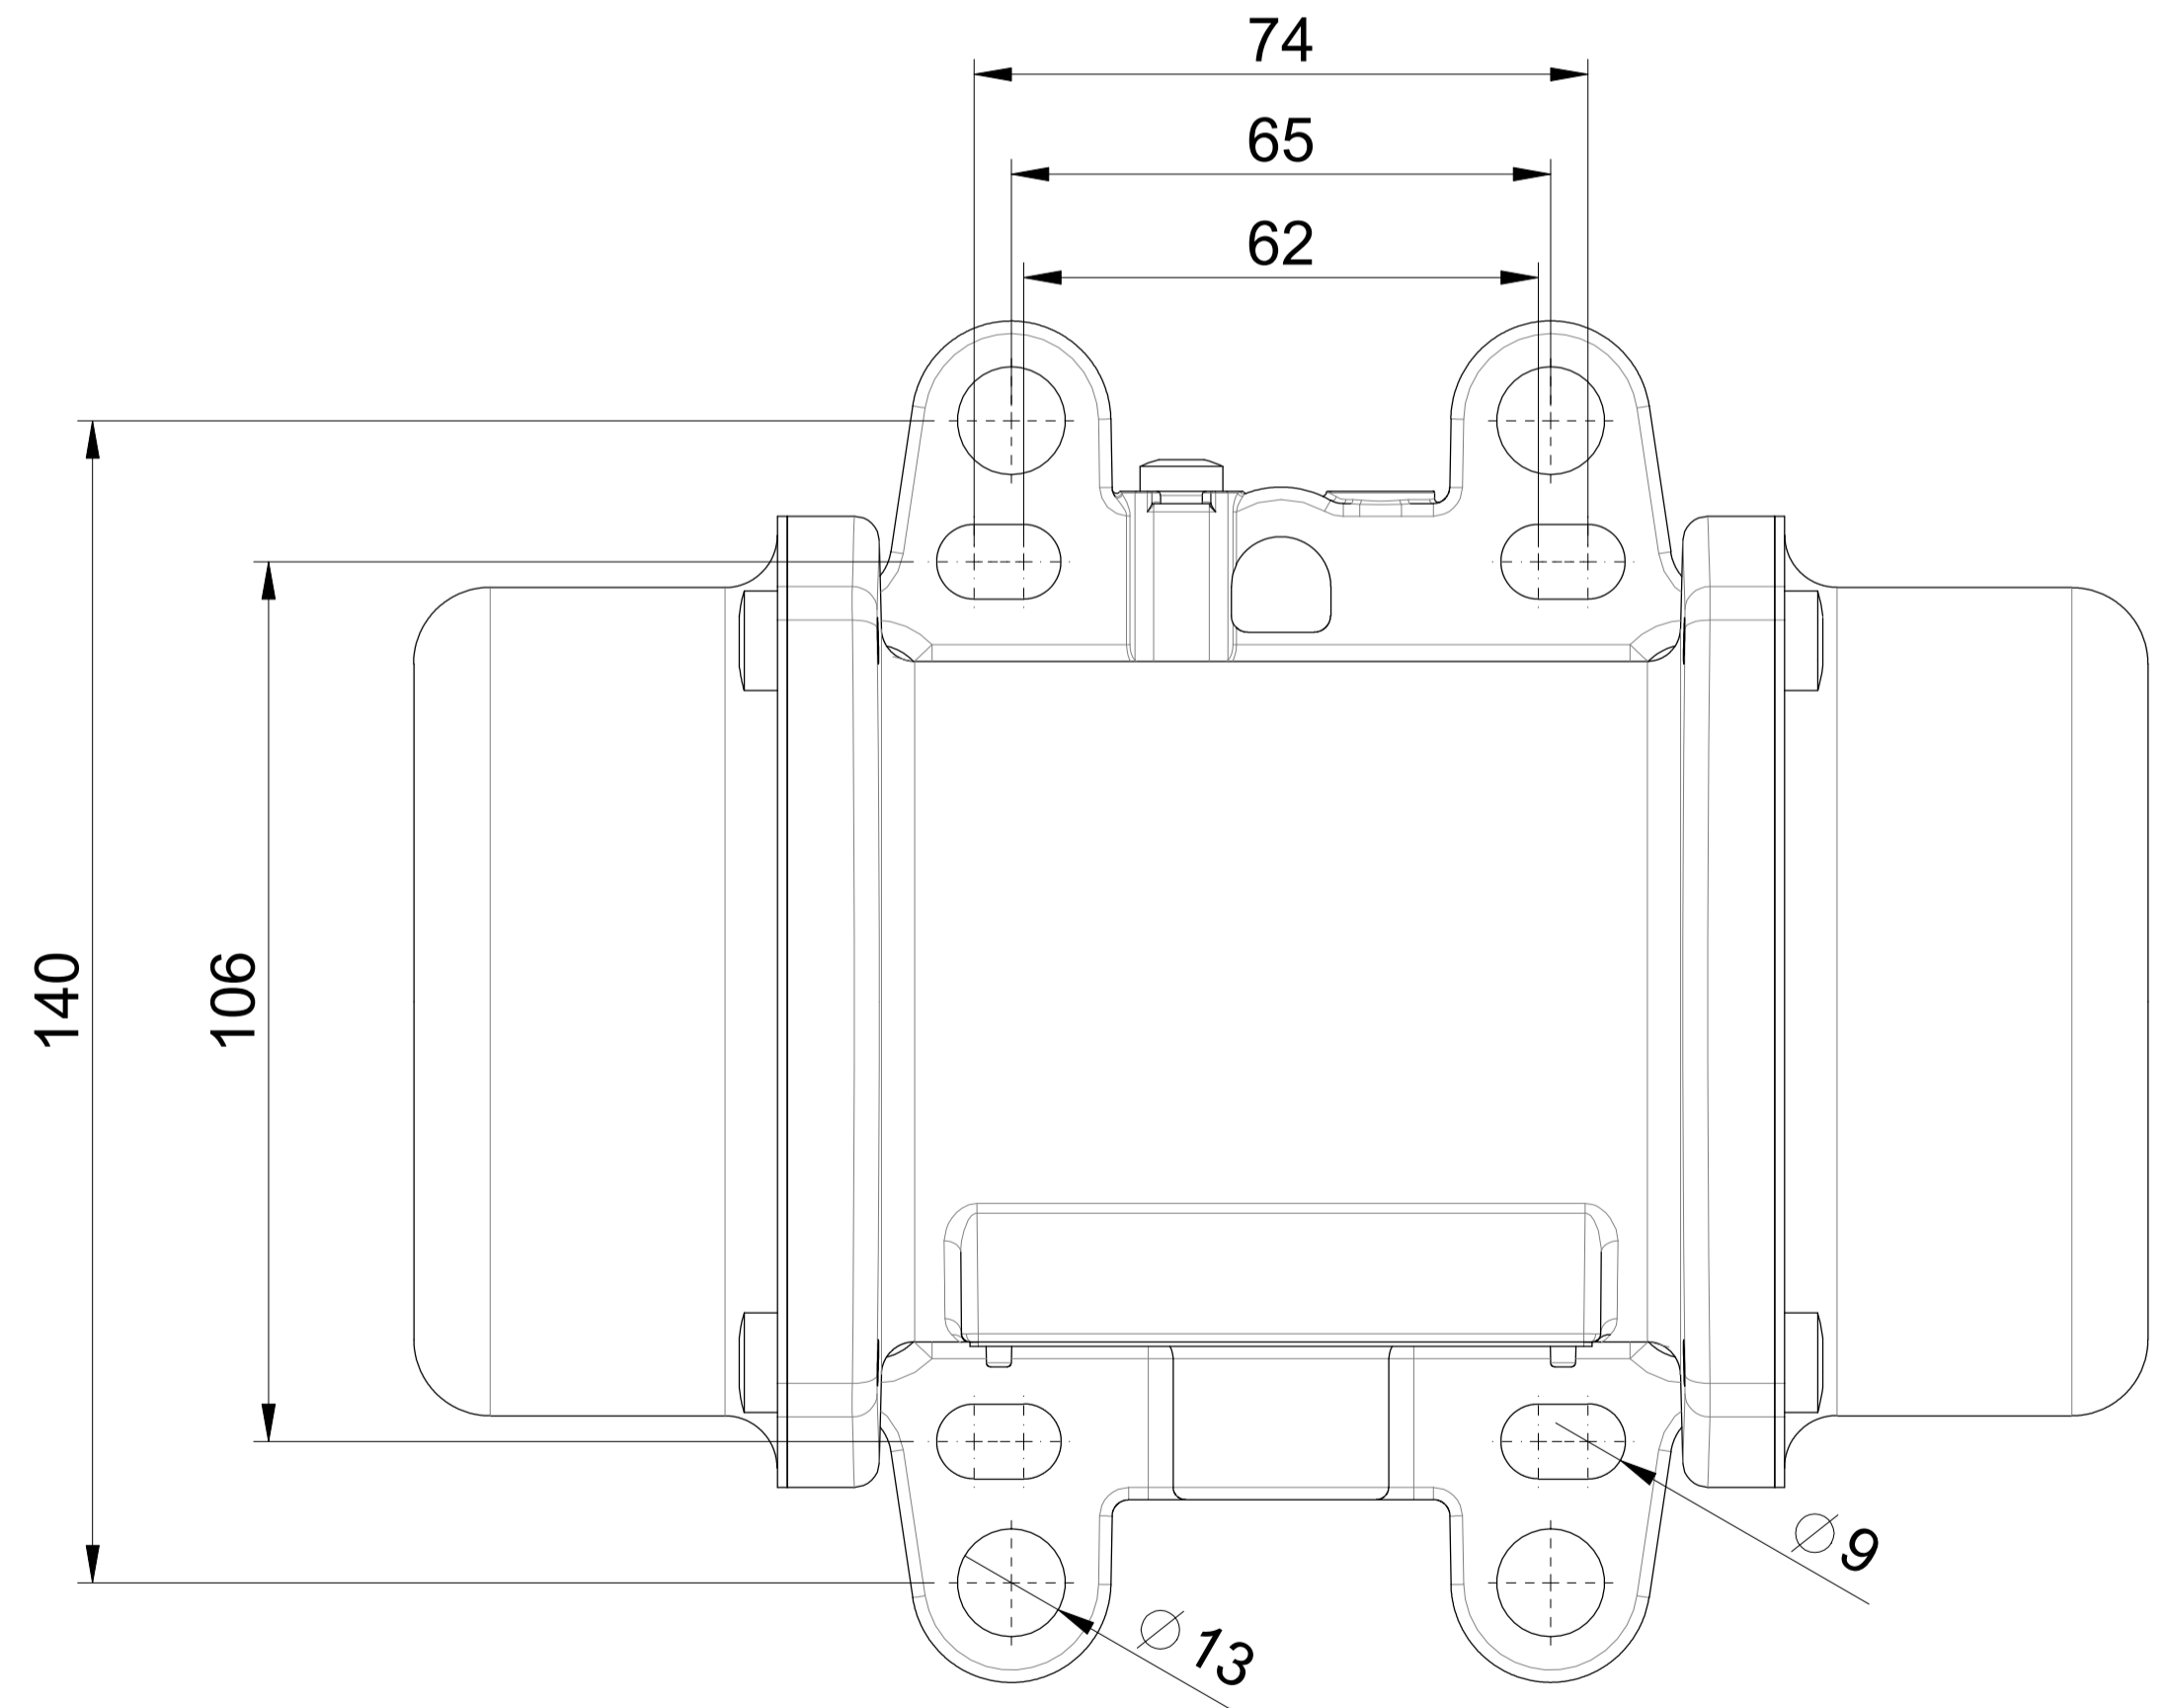

M20 x1,5
Kabelverschraubung
Gland metric
Raccord de câbles

alle Schutzrechte vorbehalten
all rights reserved
tous droits réservés

Datum: / Date: / Date:
13.03.17

Angebot Nr.: / Quotation no.: / Offre no.: